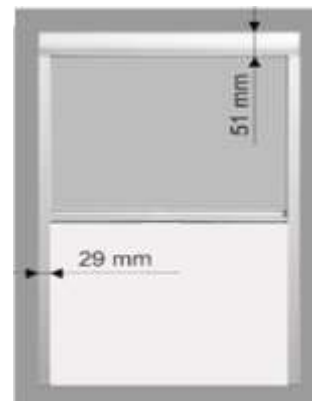

OP – OT 11

Méret	Fényáteresztő	Fényzáró Alupigmentált	Naphálók
0,49 m²-ig	14 770Ft/db	15 305Ft/db	15 865Ft/db
0,49-0,5 m²	29 900Ft/m²	31 170Ft/m²	32 450Ft/m²
0,5-0,6 m²	26 470Ft/m²	27 585Ft/m²	28 705Ft/m²
0,6-0,7 m²	25 705Ft/m²	26 785Ft/m²	27 840Ft/m²
0,7-0,8 m²	22 685Ft/m²	23 570Ft/m²	24 485Ft/m²
0,8-0,9 m²	20 855Ft/m²	21 665Ft/m²	22 495Ft/m²
0,9-1,0 m²	20 400Ft/m²	21 170Ft/m²	21 960Ft/m²
1,0-1,1 m²	19 940Ft/m²	20 715Ft/m²	21 465Ft/m²
1,1 m²	19 050Ft/m²	19 760Ft/m²	20 485Ft/m²

Megrendelés esetén kérjük megadni a textília típusát, színét, az üvegszorító lécs üvegtől távolabb eső éléinek távolságát, továbbá, hogy a falc formája egyenes vagy ferde.