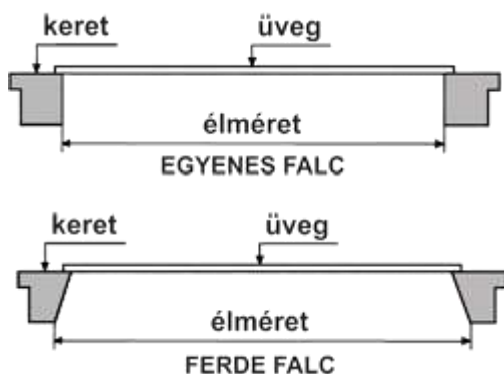

OP – OT 11

Méret	Fényáteresztő	Fényzáró Alupigmentált	Naphálók
0,49 m²-ig	14 770Ft/db	15 305Ft/db	15 865Ft/db
0,49-0,5 m²	29 900Ft/m²	31 170Ft/m²	32 450Ft/m²
0,5-0,6 m²	26 470Ft/m²	27 585Ft/m²	28 705Ft/m²
0,6-0,7 m²	25 705Ft/m²	26 785Ft/m²	27 840Ft/m²
0,7-0,8 m²	22 685Ft/m²	23 570Ft/m²	24 485Ft/m²
0,8-0,9 m²	20 855Ft/m²	21 665Ft/m²	22 495Ft/m²
0,9-1,0 m²	20 400Ft/m²	21 170Ft/m²	21 960Ft/m²
1,0-1,1 m²	19 940Ft/m²	20 715Ft/m²	21 465Ft/m²
1,1 m²	19 050Ft/m²	19 760Ft/m²	20 485Ft/m²

Megrendelés esetén kérjük megadni a textília típusát, színét, az üvegszorító lécs üvegtől távolabb eső éléinek távolságát, továbbá, hogy a falc formája egyenes vagy ferde.