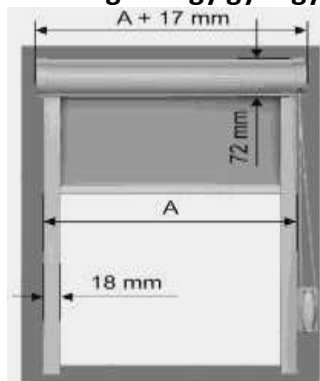

Rugós szerkezet Cortina és Onda textíliával nem gyártható!

POLKA
mozgatása rugós vagy gyöngyláncos

DÍSZROLETTA
mozgatása gyöngyláncos

MÉRETE KÉTFÉLE MÓDON ADHATÓ MEG:

1. Üvegszorító lécs üvegtől távolabb eső élének távolsága, (ÉLMÉRET) amelyhez képest a roletta teljes szélessége 4,0 centiméterrel, teljes magassága 7,2 centiméterrel lesz nagyobb.
A roletta teljes mérete alatt a lefutók külső mérete értendő. A tokvégek ezen túlnyúlnak.
2. Megadható a roletta teljes mérete is, de figyelembe kell venni, hogy a tok magassága 7,2 cm az alsó záró 2,0 cm a lefutó szélessége 1,8 cm.