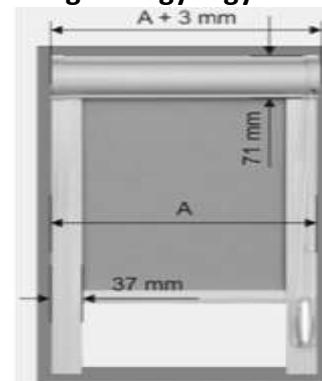

Rugós szerkezet Cortina és Onda textíliával nem gyártható!

POLKA
mozgatása rugós vagy gyöngyláncos

DÍSZROLETTA
mozgatása gyöngyláncos

MÉRETE KÉTFÉLE MÓDON ADHATÓ MEG:

1. Üvegszorító lécs üvegtől távolabb eső élének távolsága, (ÉLMÉRET) amelyhez képest a roletta teljes szélessége 4,0 centiméterrel, teljes magassága 7,2 centiméterrel lesz nagyobb.
A roletta teljes mérete alatt a lefutók külső mérete értendő. A tokvégek ezen túlnyúlnak.
2. Megadható a roletta teljes mérete is, de figyelembe kell venni, hogy a tok magassága 7,2 cm az alsó záró 2,0 cm a lefutó szélessége 1,8 cm.