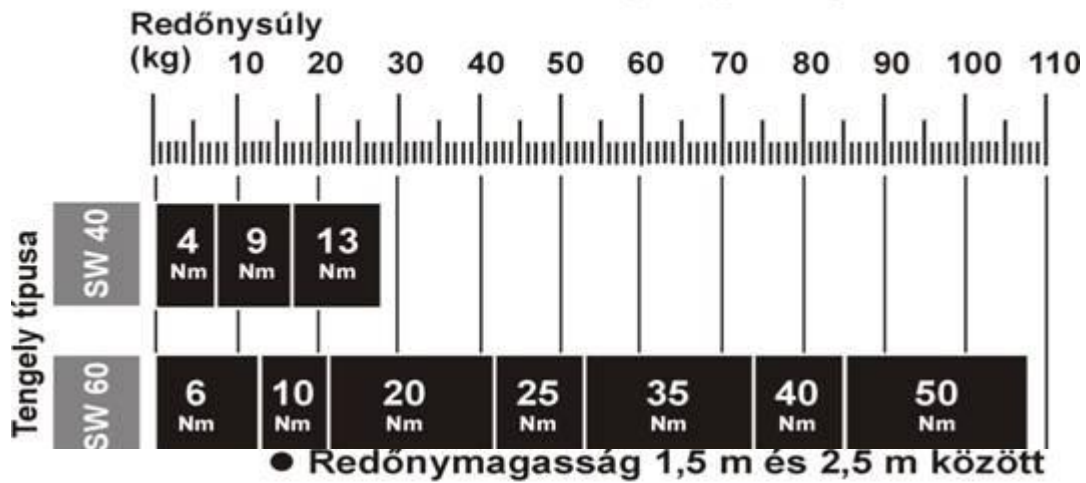

Motorkiválasztás redőnyökhöz

● Redőnymagasság 1,5 m alatt

● Redőnymagasság 2,5 m és 3,5 m között