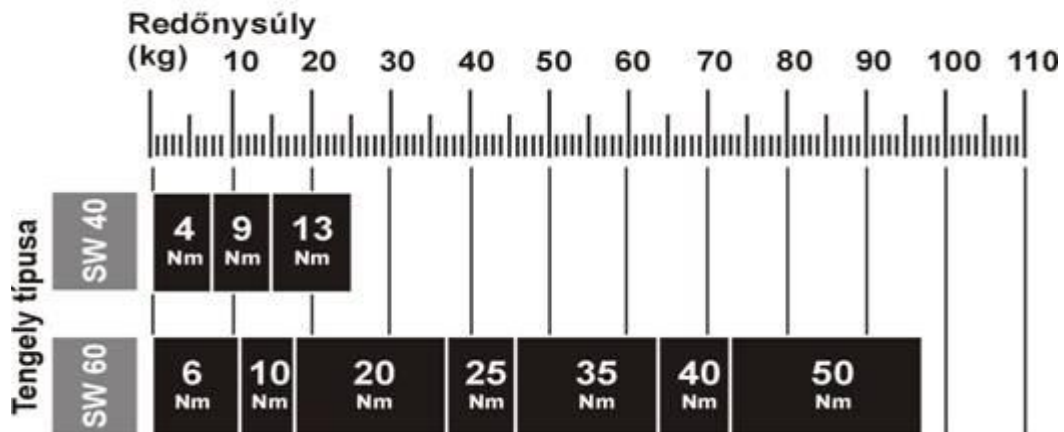

Motorkiválasztás redőnyökhöz

● Redőnymagasság 1,5 m alatt

● Redőnymagasság 2,5 m és 3,5 m között