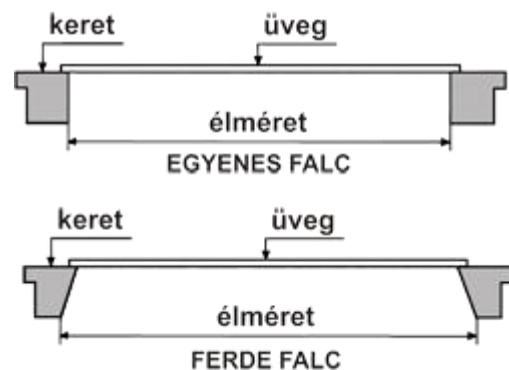

Tokozott roletta vízszeladói árlista

Áraink az általános forgalmi adót (27%) tartalmazzák.

Érvényes 2023.03.20.-tól az új árlista kiadásáig.

Az árak 400 Ft/Euro árfolyamig érvényesek!

Ajánlott ferde síkú (tetőtéri) ablakokra. Rugós mozgatású roletta.
Bárhol megállítható. Biztosítja az üvegfelület teljes takarását.
A tok és a lefutó sín natúr eloxált alumíniumból készül,
A műanyag alkatrészek minden esetben szürke színűek.

A MÉRET KÉTFÉLE MÓDON ADHATÓ MEG:

1. Megadható az ablak típusa és mérete, lehetőség szerint a kódszáma is. Ezek az adatok a nyílászárny élén általában megtalálhatók.

2. Megadható az ábrán látható szélesség és magasság méret. Az üvegszorító lécsüveg től távolabb eső éleinek távolsága (ÉLMÉRET)