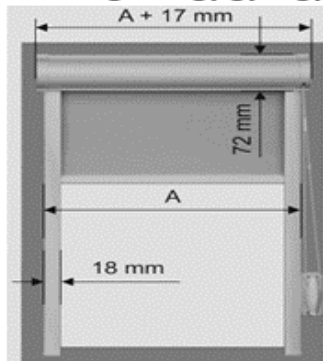

A MÉRET KÉTFÉLE MÓDON ADHATÓ MEG:

1. Megadható az ablak típusa és mérete, lehetőség szerint a kódszáma is. Ezek az adatok a nyílászárny élén általában megtalálhatók.

2. Megadható az ábrán látható szélesség és magasság méret. Az üvegszorító lécsüveg től távolabb eső éleinek távolsága (ÉLMÉRET)

DÍSZROLETTA
mozgatása gyöngylánchos

MÉRETE KÉTFÉLE MÓDON ADHATÓ MEG:

POLKA ROLETTA

1. Megadható a roletta teljes szélessége, amely alatt a lefutók külső mérete (A) értendő.

A tok ezen 1,7 centiméterrel túlnyúlik. A roletta magassága a tok tetejétől, a lefutók aljáig értendő.

2. Megadható az üvegszorító lécsüvegétől távolabb eső éleinek távolsága, (ÉLMÉRET) amelyhez képest a roletta teljes szélessége 4,0 centiméterrel, teljes magassága 7,2 centiméterrel lesz nagyobb.

DÍSZROLETTA