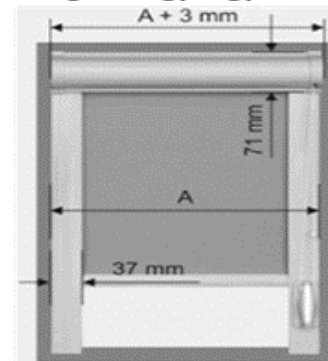

A MÉRET KÉTFÉLE MÓDON ADHATÓ MEG:

1. Megadható az ablak típusa és mérete, lehetőség szerint a kódszáma is. Ezek az adatok a nyílászárny élén általában megtalálhatók.

2. Megadható az ábrán látható szélesség és magasság méret. Az üvegszorító lécsüveg től távolabb eső éleinek távolsága (ÉLMÉRET)

DÍSZROLETTA
mozgatása gyöngylánchos

MÉRETE KÉTFÉLE MÓDON ADHATÓ MEG:

POLKA ROLETTA

1. Megadható a roletta teljes szélessége, amely alatt a lefutók külső mérete (A) értendő.

A tok ezen 1,7 centiméterrel túlnyúlik. A roletta magassága a tok tetejétől, a lefutók aljáig értendő.