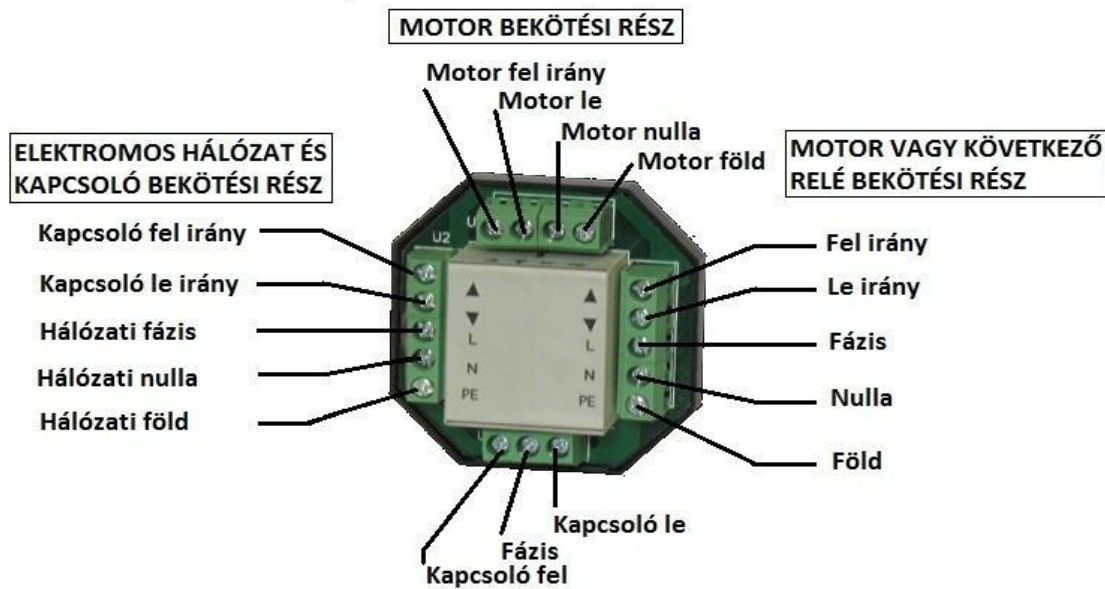

TR2 relé bekötése

KAPCSOLÓ BEKÖTÉSI RÉSZ